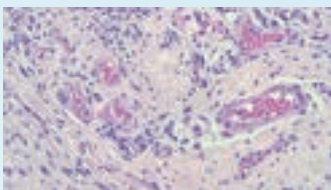

產品規格

產品名稱	2000AIO-Plus	8000AIO-Lite
感光晶片尺寸	SONY IMX385(C) 1/2"(7.2mmx4.05mm)	SONY IMX334(C) 1/1.8"(7.68mmx4.32mm)
畫素	200萬畫素	800萬畫素(4K)
感光度/ 暗信號值	1175mv with 1/30s 0.15mv with 1/30s	505mv with 1/30s 0.13mv with 1/30s
FPS/ 解析度	60@1920*1080(HDMI) 50@1920*1080(USB)	30@3840*2160(HDMI) 20@3840*2160(USB)
像素	3.75 μm x3.75 μm	2.0 μm x2.0 μm
曝光時間	0.04ms~1 000ms	0.04ms~1 000ms
輸出格式	JPEG TIFF	JPEG TIFF