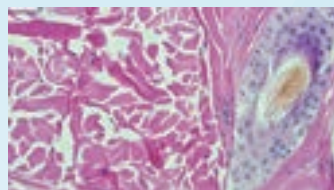

產品規格

產品名稱	2000AIO-Plus	8000AIO-Lite
感光晶片尺寸	SONY IMX385(C) 1/2"(7.2mmx4.05mm)	SONY IMX334(C) 1/1.8"(7.68mmx4.32mm)
畫素	200萬畫素	800萬畫素(4K)
感光度/ 暗信號值	1175mv with 1/30s 0.15mv with 1/30s	505mv with 1/30s 0.13mv with 1/30s
FPS/ 解析度	60@1920*1080(HDMI) 50@1920*1080(USB)	30@3840*2160(HDMI) 20@3840*2160(USB)
像素	3.75 μm x3.75 μm	2.0 μm x2.0 μm
曝光時間	0.04ms~1 000ms	0.04ms~1 000ms
輸出格式	JPEG TIFF	JPEG TIFF