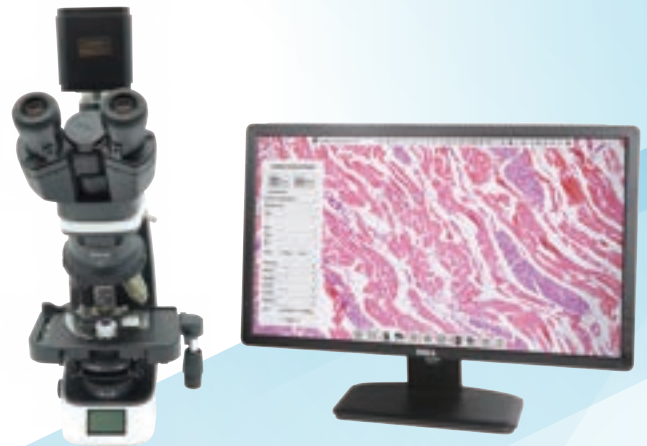

LeadView

2000AIO-Plus
8000AIO-Lite

超高畫質 4K 顯微數位攝影系統

產品特色：

- 1、兩款皆為All In One(HDMI+USB+SD)微型電腦C-mount數位相機。
- 2、支援滑鼠功能，可直接透過螢幕操作相機功能。
- 3、可用於拍照、錄影，並能夠調整白平衡、飽和度、銳化、對比、伽瑪值等功能。
- 4、無須透過電腦，即可透過內建微型電腦於螢幕上直接進行即時量測。
- 5、Picture In Picture 功能提供使用者作對比與教學應用。
- 6、超高畫質HDMI影像輸出，4K / 1080P自動適應切換。
- 7、可插入SD卡，即時存取拍攝照片影像。
- 8、附軟體光碟，能於電腦上使用EDF景深堆疊、量化、計數、縮時攝影等功能。
- 9、專業設計：13.3" HDMI 螢幕可直接懸掛於CCD上，與顯微鏡呈現三機一體，最大限度節省空間占比。

產品規格

產品名稱	2000AIO-Plus	8000AIO-Lite
感光晶片尺寸	SONY IMX385(C) 1/2"(7.2mmx4.05mm)	SONY IMX334(C) 1/1.8"(7.68mmx4.32mm)
畫素	200萬畫素	800萬畫素(4K)
感光度/ 暗信號值	1175mv with 1/30s 0.15mv with 1/30s	505mv with 1/30s 0.13mv with 1/30s
FPS/ 解析度	60@1920*1080(HDMI) 50@1920*1080(USB)	30@3840*2160(HDMI) 20@3840*2160(USB)
像素	3.75 μm x3.75 μm	2.0 μm x2.0 μm
曝光時間	0.04ms~1 000ms	0.04ms~1 000ms
輸出格式	JPEG TIFF	JPEG TIFF