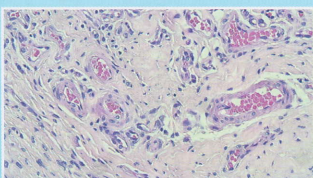

LeadView

8000AIO
8000AIO-Plus

超高畫質 顯微數位攝影系統

產品特色：

- 1、8000AIO 為All In One(HDMI+USB+SD) 微型電腦C-mount 數位相機。
- 2、支援滑鼠功能，可直接透過螢幕操作相機功能。
- 3、可用於拍照、錄影，並能夠調整白平衡、飽和度、銳化、對比、伽瑪值等功能。
- 4、無須透過電腦，即可透過內建微型電腦於螢幕上直接進行即時量測。
- 5、Picture In Picture 功能提供使用者作對比與教學應用。
- 6、超高畫質HDMI 影像輸出，4K / 1080P 自動適應切換。
- 7、可插入SD 卡，即時存取拍攝照片影像。
- 8、附軟體光碟，能於電腦上使用EDF 景深堆疊、量化、計數、縮時攝影等功能。
- 9、專業設計：11.6" HDMI 螢幕可直接懸掛於CCD 上，與顯微鏡呈現三機一體，最大限度節省空間占比。

產品規格：

產品名稱	8000AIO	8000AIO-PLUS
感光晶片尺寸	Sony IMX334(C) 1/1.8"(7.68x4.32)	Sony IMX183(C) 1/1.06"(13.06x7.27)
畫素	800 萬畫素	1600 畫素
感光度/ 暗信號值	505mv with 1/30s 0.1mv with 1/30s	1847mv with 1/30s 0.84mv with 1/30s
FPS/ 解析度	60@3840*2160(HDMI) 30@3840*2160(WIFI)	30@5440*3060(HDMI) 30@5440*3060(WIFI)
像素	2.0x2.0	2.4x2.4
曝光時間	0.04ms ~ 1000ms	0.04ms ~ 2000ms
輸出格式	JPEG TIFF	JPEG TIFF