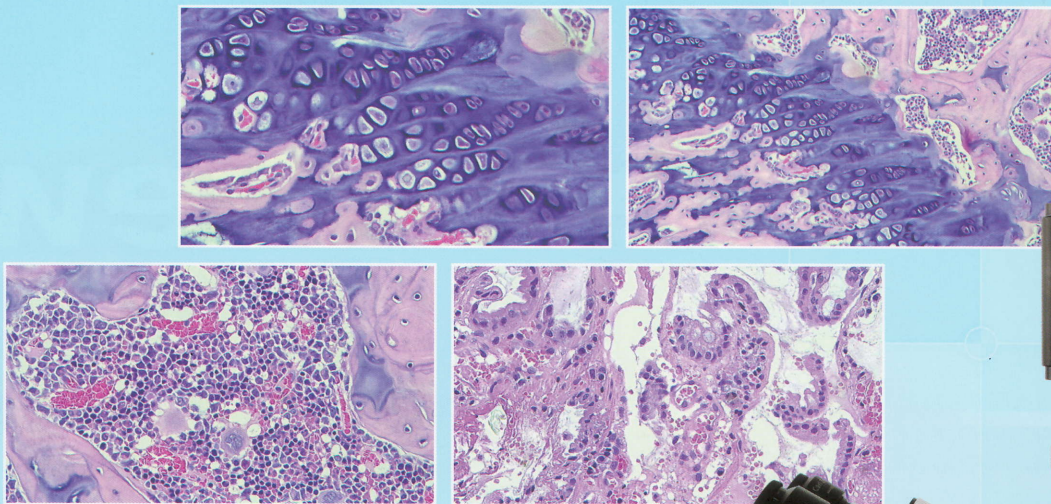

LeadView

8000AIO
8000AIO-Plus

超高畫質 顯微數位攝影系統

產品特色：

- 1、8000AIO 為All In One(HDMI+USB+SD) 微型電腦C-mount 數位相機。
- 2、支援滑鼠功能，可直接透過螢幕操作相機功能。
- 3、可用於拍照、錄影，並能夠調整白平衡、飽和度、銳化、對比、伽瑪值等功能。
- 4、無須透過電腦，即可透過內建微型電腦於螢幕上直接進行即時量測。
- 5、Picture In Picture 功能提供使用者作對比與教學應用。
- 6、超高畫質HDMI 影像輸出，4K / 1080P 自動適應切換。
- 7、可插入SD 卡，即時存取拍攝照片影像。
- 8、附軟體光碟，能於電腦上使用EDF 景深堆疊、量化、計數、縮時攝影等功能。
- 9、專業設計：11.6" HDMI 螢幕可直接懸掛於CCD 上，與顯微鏡呈現三機一體，最大限度節省空間占比。

產品規格：

產品名稱	8000AIO	8000AIO-PLUS
感光晶片尺寸	Sony IMX334(C) 1/1.8"(7.68x4.32)	Sony IMX183(C) 1/1.06"(13.06x7.27)
畫素	800 萬畫素	1600 畫素
感光度/ 暗信號值	505mv with 1/30s 0.1mv with 1/30s	1847mv with 1/30s 0.84mv with 1/30s
FPS/ 解析度	60@3840*2160(HDMI) 30@3840*2160(WIFI)	30@5440*3060(HDMI) 30@5440*3060(WIFI)
像素	2.0x2.0	2.4x2.4
曝光時間	0.04ms ~ 1000ms	0.04ms ~ 2000ms
輸出格式	JPEG TIFF	JPEG TIFF