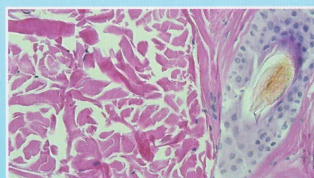

LeadView

8000AIO
8000AIO-Plus

超高畫質 顯微數位攝影系統

產品特色：

- 1、8000AIO 為All In One(HDMI+USB+SD) 微型電腦C-mount 數位相機。
- 2、支援滑鼠功能，可直接透過螢幕操作相機功能。
- 3、可用於拍照、錄影，並能夠調整白平衡、飽和度、銳化、對比、伽瑪值等功能。
- 4、無須透過電腦，即可透過內建微型電腦於螢幕上直接進行即時量測。
- 5、Picture In Picture 功能提供使用者作對比與教學應用。
- 6、超高畫質HDMI 影像輸出，4K / 1080P 自動適應切換。
- 7、可插入SD 卡，即時存取拍攝照片影像。
- 8、附軟體光碟，能於電腦上使用EDF 景深堆疊、量化、計數、縮時攝影等功能。
- 9、專業設計：11.6" HDMI 螢幕可直接懸掛於CCD 上，與顯微鏡呈現三機一體，最大限度節省空間占比。

產品規格：

產品名稱	8000AIO	8000AIO-PLUS
感光晶片尺寸	Sony IMX334(C) 1/1.8"(7.68x4.32)	Sony IMX183(C) 1/1.06"(13.06x7.27)
畫素	800 萬畫素	1600 畫素
感光度/ 暗信號值	505mv with 1/30s 0.1mv with 1/30s	1847mv with 1/30s 0.84mv with 1/30s
FPS/ 解析度	60@3840*2160(HDMI) 30@3840*2160(WIFI)	30@5440*3060(HDMI) 30@5440*3060(WIFI)
像素	2.0x2.0	2.4x2.4
曝光時間	0.04ms ~ 1000ms	0.04ms ~ 2000ms
輸出格式	JPEG TIFF	JPEG TIFF